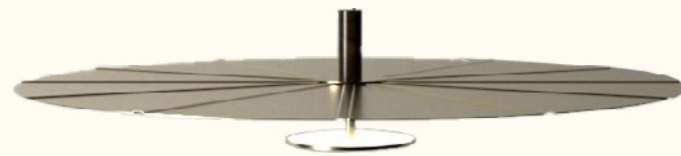

ø 120cm x H 30cm
Gold / Or
BAC25