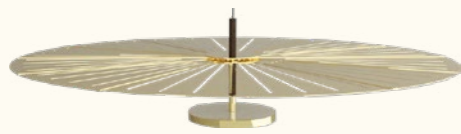

ø 90cm x H 30cm
Gold laser cut / Or découpe laser
BAC26