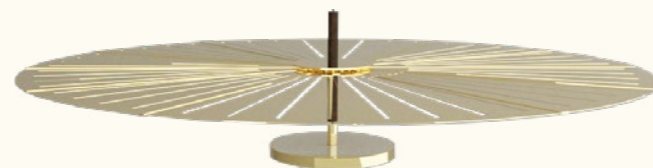

ø 120cm x H 30cm
Gold laser cut / Or découpe laser
BAC27